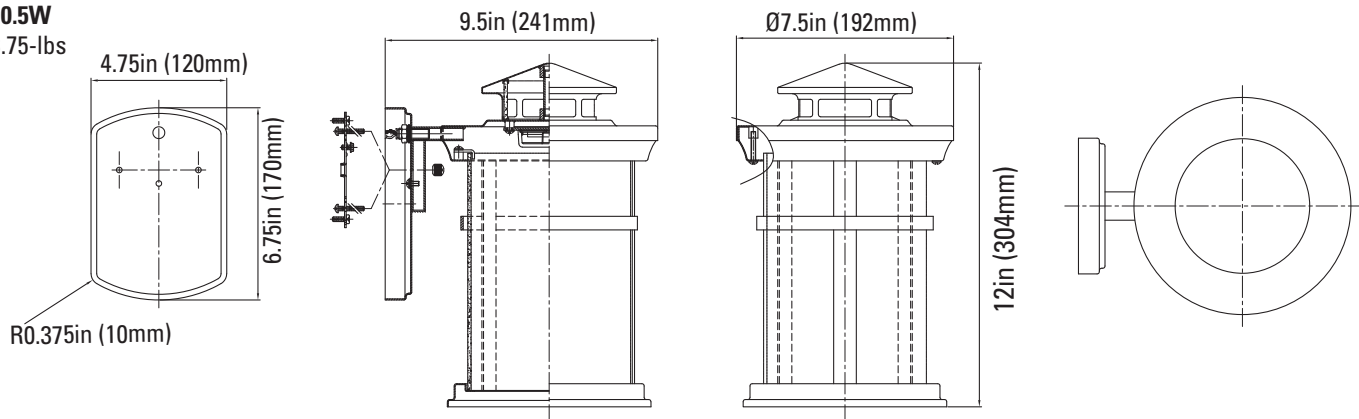

## ORDERING

Watts (W)	Ordering Code	Description	CCT (K)	Lumens (Lm)	Equiv. Wattage (W)	Size	Wet Location	Energy Star
14	<b>7158</b>	FXDWL14/105L840/BK/OD	4000K	1,050	100W	7.68" x 9.88"	•	•
14	<b>7159</b>	FXDAL14/12FR/98L840/BK/OD	4000K	840	100W	9.45" x 11.04"	•	•
10.5	<b>7160</b>	FXDWSL10.5/FR/105L940/BK/OD	4000K	1,050	100W	7.5" x 12"	•	•

## DIMENSIONS

**DWL**  
14W (9.8-inch)  
1.80-lbs

**DAL**  
14W (11.04-inch)  
2.59-lbs

**DWSL**  
10.5W  
3.75-lbs