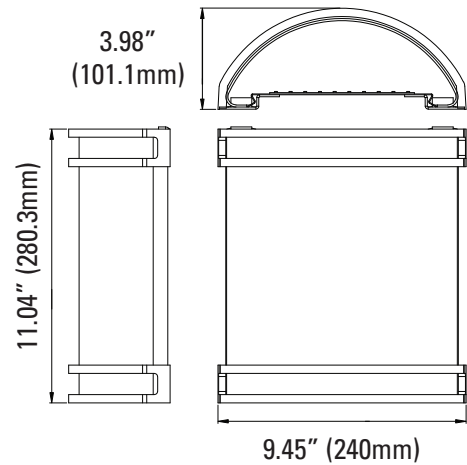

## ORDERING

Watts (W)	Ordering Code	Description	CCT (K)	Lumens (Lm)	Equiv. Wattage (W)	Size	Wet Location	Energy Star
14	<b>7158</b>	FXDWL14/105L840/BK/OD	4000K	1,050	100W	7.68" x 9.88"	•	•
14	<b>7159</b>	FXDAL14/12FR/98L840/BK/OD	4000K	840	100W	9.45" x 11.04"	•	•
10.5	<b>7160</b>	FXDWSL10.5/FR/105L940/BK/OD	4000K	1,050	100W	7.5" x 12"	•	•

## DIMENSIONS

**DWL**  
14W (9.8-inch)  
1.80-lbs

**DAL**  
14W (11.04-inch)  
2.59-lbs

**DWSL**  
10.5W  
3.75-lbs