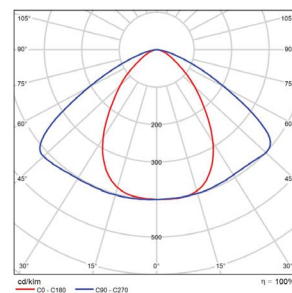

### DIMENSIONS

**15W**  
0.88-lbs

**30W**  
2.42-lbs

**50W**  
3.52-lbs

### PHOTOMETRICS CHART

**15 Watt**

**30 Watt  
DLC Premium**

**50 Watt  
DLC Premium**

### PACKAGE

**Case Qty for 30W & 50W**  
5 pcs

**Case Qty for 15W**  
10 pcs

Center Beam fc	Beam Width
2.5R	95.8 fc    7.4 ft    6.6 ft
5.0R	23.9 fc    14.9 ft    13.3 ft
7.5R	10.6 fc    22.3 ft    19.9 ft
10.0R	5.99 fc    29.7 ft    26.5 ft
12.5R	3.83 fc    37.2 ft    33.2 ft
15.0R	2.66 fc    44.6 ft    39.8 ft

Vert. Spread: 112.1°  
Horiz. Spread: 106.0°

Center Beam fc	Beam Width
2.5R	235 fc    4.8 ft    10.2 ft
5.0R	58.8 fc    9.5 ft    20.4 ft
7.5R	26.1 fc    14.3 ft    30.6 ft
10.0R	14.7 fc    19.0 ft    40.8 ft
12.5R	9.40 fc    23.8 ft    51.0 ft
15.0R	6.53 fc    28.6 ft    61.2 ft