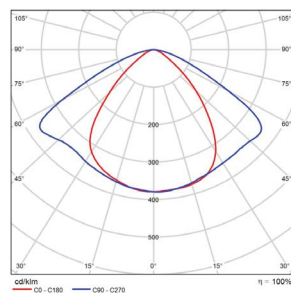

### DIMENSIONS

**15W**  
0.88-lbs

**30W**  
2.42-lbs

**50W**  
3.52-lbs

### PHOTOMETRICS CHART

**15 Watt**

**30 Watt  
DLC Premium**

**50 Watt  
DLC Premium**