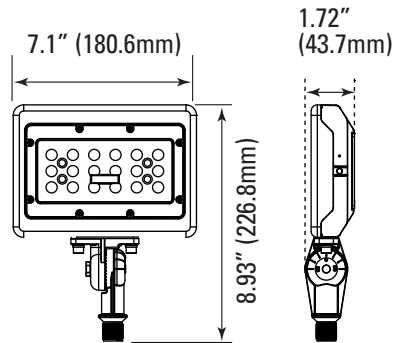

### DIMENSIONS

**15W**  
0.88-lbs

**30W**  
2.42-lbs

**50W**  
3.52-lbs

### PACKAGE

**Case Qty for 30W & 50W**  
5 pcs

**Case Qty for 15W**  
10 pcs

Center Beam fc	Beam Width
2.5R	95.8 fc    7.4 ft    6.6 ft
5.0R	23.9 fc    14.9 ft    13.3 ft
7.5R	10.6 fc    22.3 ft    19.9 ft
10.0R	5.99 fc    29.7 ft    26.5 ft
12.5R	3.83 fc    37.2 ft    33.2 ft
15.0R	2.66 fc    44.6 ft    39.8 ft