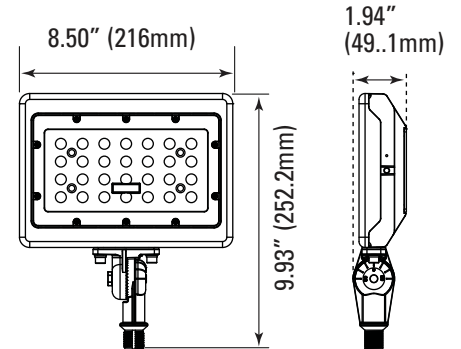

### DIMENSIONS

**15W**  
0.88-lbs

**30W**  
2.42-lbs

**50W**  
3.52-lbs

### PHOTOMETRICS CHART

**15 Watt**

**30 Watt  
DLC Premium**

**50 Watt  
DLC Premium**

### PACKAGE

**Case Qty for 30W & 50W**  
5 pcs

**Case Qty for 15W**  
10 pcs

Center Beam fc	Beam Width
2.5R	95.8 fc    7.4 ft    6.6 ft
5.0R	23.9 fc    14.9 ft    13.3 ft
7.5R	10.6 fc    22.3 ft    19.9 ft
10.0R	5.99 fc    29.7 ft    26.5 ft
12.5R	3.83 fc    37.2 ft    33.2 ft
15.0R	2.66 fc    44.6 ft    39.8 ft