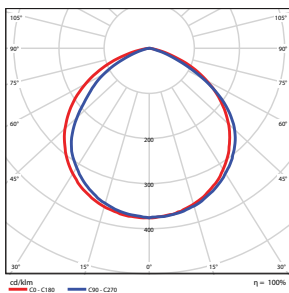

### DIMENSIONS

**15W**  
0.88-lbs

**30W**  
2.42-lbs

**50W**  
3.52-lbs

### PHOTOMETRICS CHART

**15 Watt**

**30 Watt  
DLC Premium**

**50 Watt  
DLC Premium**