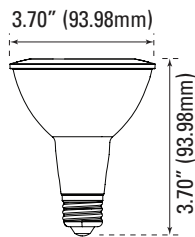

SAMPLE NUMBER LED8PAR20/50L/FL/930

STYLE	WATTAGE	SERIES	SHAPE	LUMENS	BEAM ANGLE	CRI/COLOR TEMP
LED	8	PAR	20	50L	FL	930
LED Lighting	8 Watt	PAR Lamp	PAR 20	500 Lumens	Flood	CRI 90 3000K

PAR20,30,30L,38

LAMPS

ORDERING

W=Wet Location / D=Damp Location

Watts (W)	Ordering Code	Description	CCT (K)	Lumens (Lm)	Base	CRI	Equiv. Wattage (W)	Damp/Wet Location	Energy Star
8	5924	LED8PAR20/50L/FL/930	3000K	500	E26	90	50	D	•
8	5925	LED8PAR20/50L/FL/950	5000K	500	E26	90	50	D	•
10	5926	LED10PAR30/80L/FL/930	3000K	800	E26	90	75	D	•
10.5	5927	LED10PAR30/80L/FL/950	5000K	800	E26	90	75	D	•
10.5	5928	LED10PAR30L/OD/80L/FL/930	3000K	800	E26	90	75	W	•
10.5	5997	LED10PAR30L/OD/80L/FL/940	4000K	800	E26	90	75	W	•
10.5	5929	LED10PAR30L/OD/80L/FL/950	5000K	800	E26	90	75	W	•
15	5930	LED15PAR38/OD/120L/FL930	3000K	1,200	E26	90	100	W	•
15	5998	LED15PAR38/OD/120L/FL940	4000K	1,200	E26	90	100	W	•
15	5931	LED15PAR38/OD/120L/FL950	5000K	1,200	E26	90	100	W	•

DIMENSIONS

PAR20
3.68-oz

PAR30
6.56-oz

PAR30L
7.68-oz

PAR38
12.64-oz

PACKAGE

Case Qty PAR20/30
20 pcs (10 for inner package)

Case Qty PAR38
10 pcs