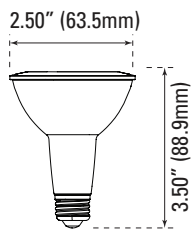

SAMPLE NUMBER LED8PAR20/50L/FL/930

STYLE	WATTAGE	SERIES	SHAPE	LUMENS	BEAM ANGLE	CRI/COLOR TEMP
LED	8	PAR	20	50L	FL	930
LED Lighting	8 Watt	PAR Lamp	PAR 20	500 Lumens	Flood	CRI 90 3000K

PAR20,30,30L,38

LAMPS

ORDERING

W=Wet Location / D=Damp Location

Watts (W)	Ordering Code	Description	CCT (K)	Lumens (Lm)	Base	CRI	Equiv. Wattage (W)	Damp/Wet Location	Energy Star
8	5924	LED8PAR20/50L/FL/930	3000K	500	E26	90	50	D	•
8	5925	LED8PAR20/50L/FL/950	5000K	500	E26	90	50	D	•
10	5926	LED10PAR30/80L/FL/930	3000K	800	E26	90	75	D	•
10.5	5927	LED10PAR30/80L/FL/950	5000K	800	E26	90	75	D	•
10.5	5928	LED10PAR30L/OD/80L/FL/930	3000K	800	E26	90	75	W	•
10.5	5997	LED10PAR30L/OD/80L/FL/940	4000K	800	E26	90	75	W	•
10.5	5929	LED10PAR30L/OD/80L/FL/950	5000K	800	E26	90	75	W	•
15	5930	LED15PAR38/OD/120L/FL930	3000K	1,200	E26	90	100	W	•
15	5998	LED15PAR38/OD/120L/FL940	4000K	1,200	E26	90	100	W	•
15	5931	LED15PAR38/OD/120L/FL950	5000K	1,200	E26	90	100	W	•

DIMENSIONS

PAR20
3.68-oz

PAR30
6.56-oz

PAR30L
7.68-oz

PAR38
12.64-oz

PACKAGE

Case Qty PAR20/30
20 pcs (10 for inner package)

Case Qty PAR38
10 pcs