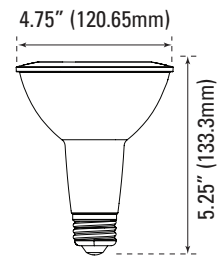

SAMPLE NUMBER LED8PAR20/50L/FL/930

STYLE	WATTAGE	SERIES	SHAPE	LUMENS	BEAM ANGLE	CRI/COLOR TEMP
LED	8	PAR	20	50L	FL	930
LED Lighting	8 Watt	PAR Lamp	PAR 20	500 Lumens	Flood	CRI 90 3000K

PAR20,30,30L,38

LAMPS

ORDERING

W=Wet Location / D=Damp Location

Watts (W)	Ordering Code	Description	CCT (K)	Lumens (Lm)	Base	CRI	Equiv. Wattage (W)	Damp/Wet Location	Energy Star
8	5924	LED8PAR20/50L/FL/930	3000K	500	E26	90	50	D	•
8	5925	LED8PAR20/50L/FL/950	5000K	500	E26	90	50	D	•
10	5926	LED10PAR30/80L/FL/930	3000K	800	E26	90	75	D	•
10.5	5927	LED10PAR30/80L/FL/950	5000K	800	E26	90	75	D	•
10.5	5928	LED10PAR30L/OD/80L/FL/930	3000K	800	E26	90	75	W	•
10.5	5997	LED10PAR30L/OD/80L/FL/940	4000K	800	E26	90	75	W	•
10.5	5929	LED10PAR30L/OD/80L/FL/950	5000K	800	E26	90	75	W	•
15	5930	LED15PAR38/OD/120L/FL930	3000K	1,200	E26	90	100	W	•
15	5998	LED15PAR38/OD/120L/FL940	4000K	1,200	E26	90	100	W	•
15	5931	LED15PAR38/OD/120L/FL950	5000K	1,200	E26	90	100	W	•

DIMENSIONS

PAR20
3.68-oz

PAR30
6.56-oz

PAR30L
7.68-oz

PAR38
12.64-oz

PACKAGE

Case Qty PAR20/30
20 pcs (10 for inner package)

Case Qty PAR38
10 pcs