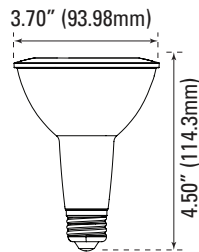

SAMPLE NUMBER LED8PAR20/50L/FL/930

STYLE	WATTAGE	SERIES	SHAPE	LUMENS	BEAM ANGLE	CRI/COLOR TEMP
LED	8	PAR	20	50L	FL	930
LED Lighting	8 Watt	PAR Lamp	PAR 20	500 Lumens	Flood	CRI 90 3000K

PAR20,30,30L,38

LAMPS

ORDERING

W=Wet Location / D=Damp Location

Watts (W)	Ordering Code	Description	CCT (K)	Lumens (Lm)	Base	CRI	Equiv. Wattage (W)	Damp/Wet Location	Energy Star
8	5924	LED8PAR20/50L/FL/930	3000K	500	E26	90	50	D	•
8	5925	LED8PAR20/50L/FL/950	5000K	500	E26	90	50	D	•
10	5926	LED10PAR30/80L/FL/930	3000K	800	E26	90	75	D	•
10.5	5927	LED10PAR30/80L/FL/950	5000K	800	E26	90	75	D	•
10.5	5928	LED10PAR30L/OD/80L/FL/930	3000K	800	E26	90	75	W	•
10.5	5997	LED10PAR30L/OD/80L/FL/940	4000K	800	E26	90	75	W	•
10.5	5929	LED10PAR30L/OD/80L/FL/950	5000K	800	E26	90	75	W	•
15	5930	LED15PAR38/OD/120L/FL930	3000K	1,200	E26	90	100	W	•
15	5998	LED15PAR38/OD/120L/FL940	4000K	1,200	E26	90	100	W	•
15	5931	LED15PAR38/OD/120L/FL950	5000K	1,200	E26	90	100	W	•

DIMENSIONS

PAR20
3.68-oz

PAR30
6.56-oz

PAR30L
7.68-oz

PAR38
12.64-oz

PACKAGE

Case Qty PAR20/30
20 pcs (10 for inner package)

Case Qty PAR38
10 pcs